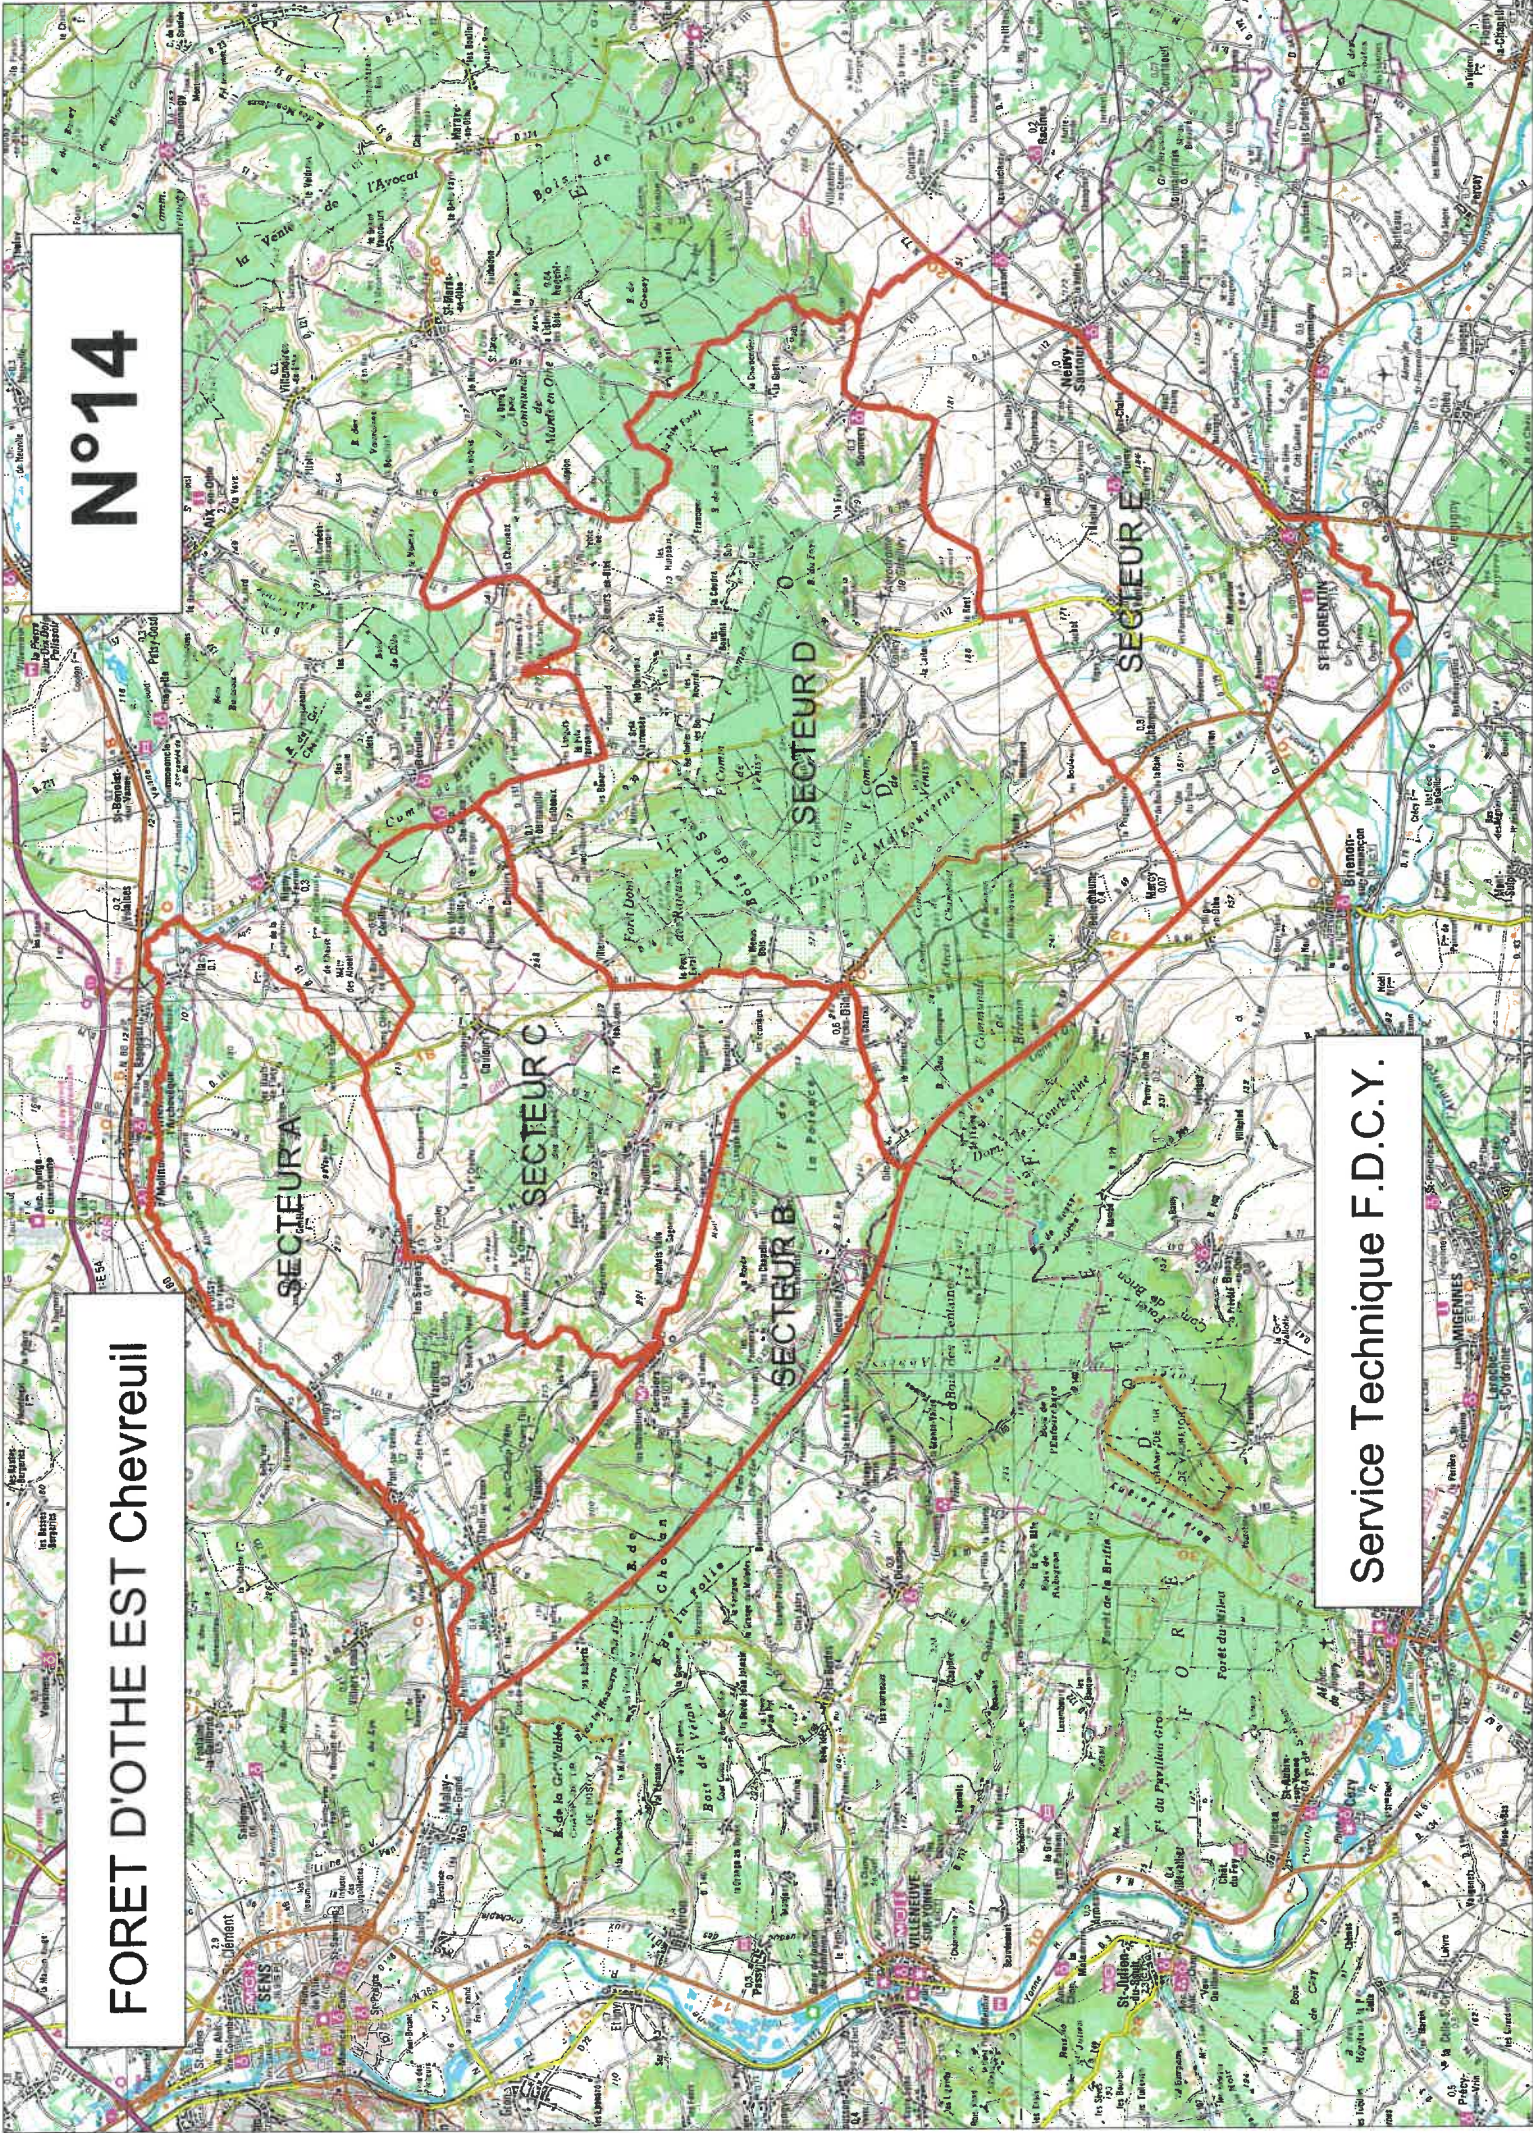

FORET D'OTHE EST CHEVREUIL

N°14

Service Technique F.D.C.Y.

N°14

FORET D'OTHE EST Cerf

B

A

C

D

E

Service Technique F.D.C.Y.

N°14

FORET D'OTHE EST Sanglier

A

B

C