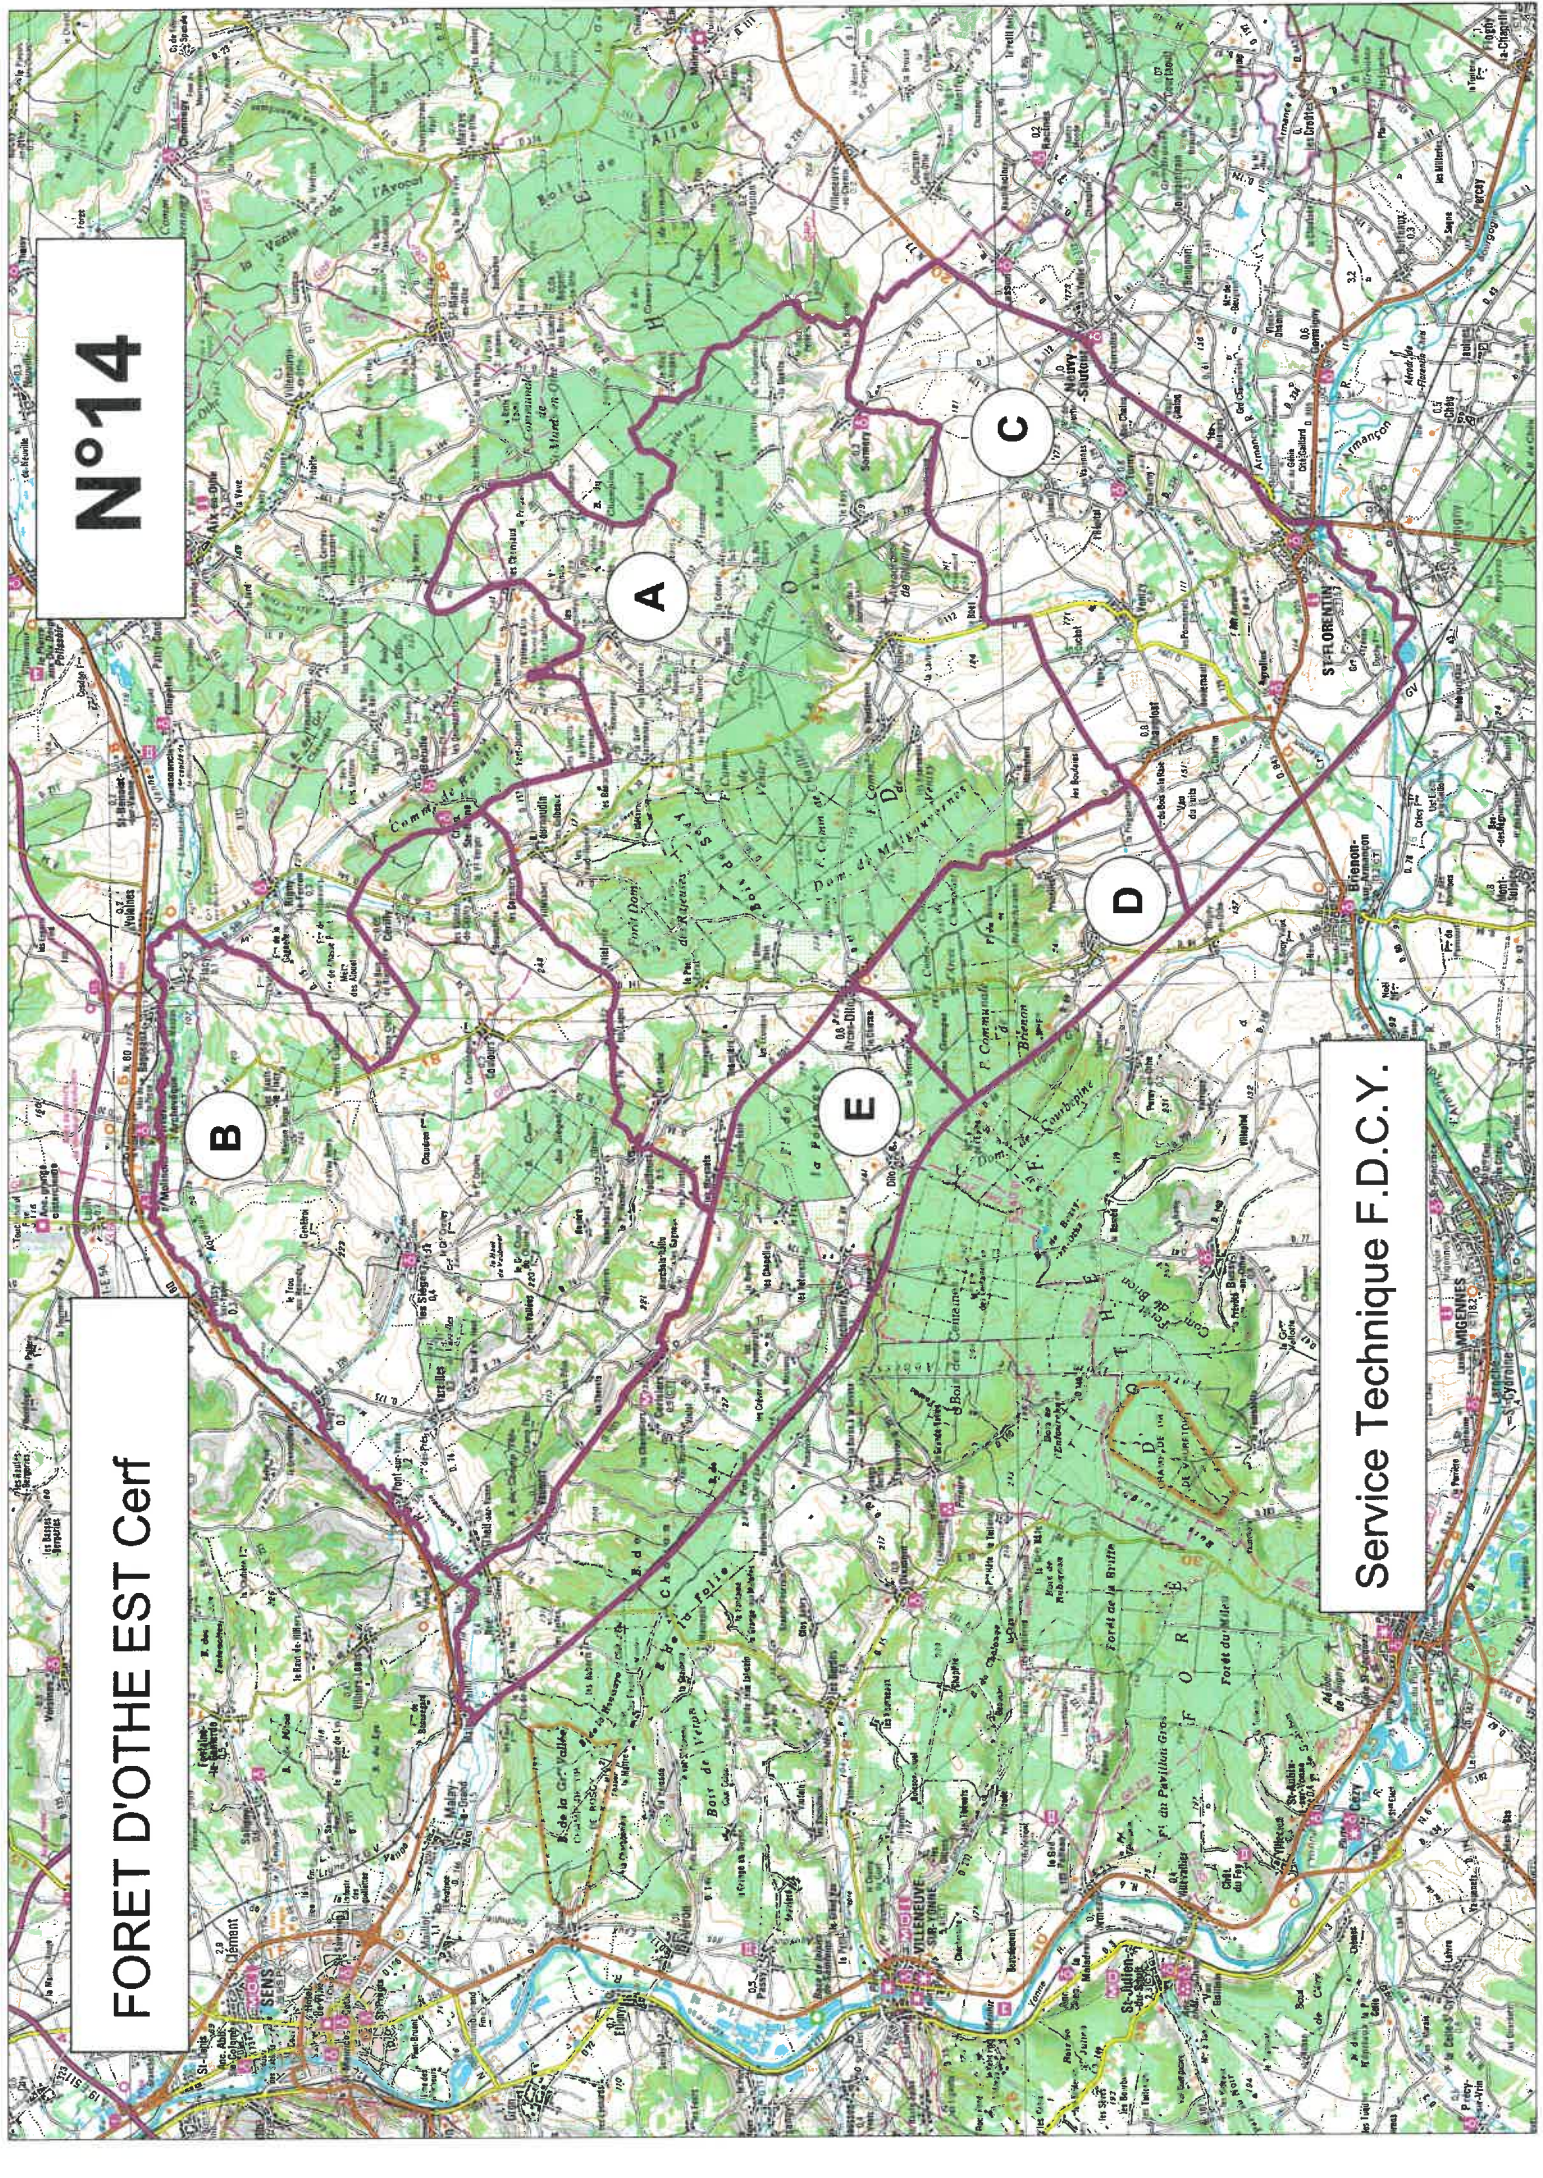

FORET D'OTHE EST CHEVREUIL

N°14

Service Technique F.D.C.Y.

N°14

FORET D'OTHE EST Cerf

B

A

C

D

E

Service Technique F.D.C.Y.

N°14

FORET D'OTHE EST Sanglier

A

B

C

D

Service Technique F.D.C.Y.